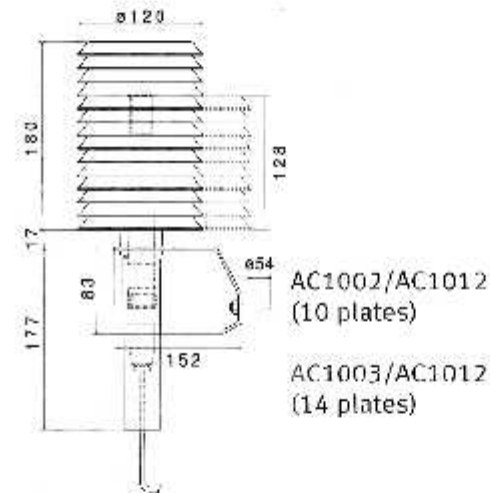

۴- نمایش لحظه ای دما بر روی دستگاه

- قابلیت نصب سلول و باتری خورشیدی و عدم نیاز به برق محلی
- قابلیت تنظیم سطح سنسورها با سطح محصول بوسیله پایه آنتنی شکل

اطلاعات فنی دستگاه:

استاندارد: IP55	رنج دمای کارکرد دستگاه: $-10^{\circ}\text{C} \sim +55^{\circ}\text{C}$
برق مصرفی: 220v AC / 12v DC	دقت اندازه گیری: 0.1°C
رنج دمای اندازه گیری توسط سنسورها: $-10^{\circ}\text{C} \sim +49^{\circ}\text{C}$	